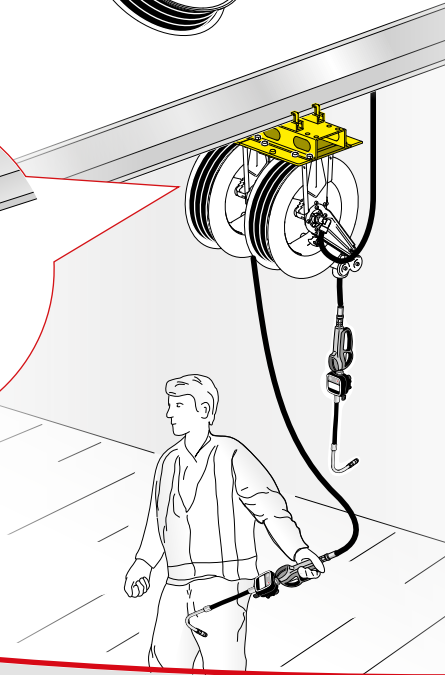

ACCESSORI PER AVVOLGITUBO A MOLLA

STAFFE PER ANCORAGGIO A TRAVE

Questa speciale staffa permette l'installazione a soffitto su travi HEA di 1, 2 o 3 avvolgitubo s. 390 e 430. La stessa può essere montata e utilizzata in due differenti posizioni ruotate di 90° come illustrato nella figura a fianco.

Art. 843011
Staffa per il montaggio di 1 avvolgitubo s. 390 o 430 su trave HEA.

Art. 843012
Staffa per il montaggio di 2 avvolgitubo s. 390 o 430 su trave HEA.

Art. 843013
Staffa per il montaggio di 3 avvolgitubo s. 390 o 430 su trave HEA.