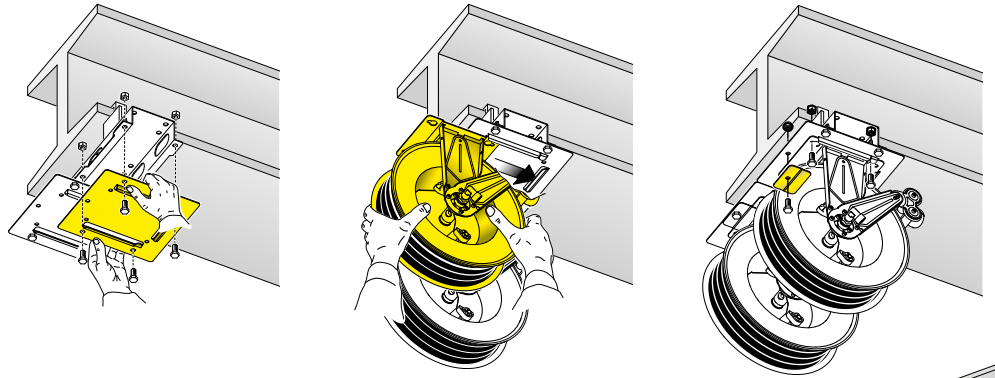

ACCESSORI PER AVVOLGITUBO A MOLLA

STAFFE PER ANCORAGGIO A TRAVE

Questa speciale staffa permette l'installazione a soffitto su travi HEA di 1, 2 o 3 avvolgitubo s. 390 e 430. La stessa può essere montata e utilizzata in due differenti posizioni ruotate di 90° come illustrato nella figura a fianco.

Art. 843011
Staffa per il montaggio di 1 avvolgitubo s. 390 o 430 su trave HEA.

Art. 843012
Staffa per il montaggio di 2 avvolgitubo s. 390 o 430 su trave HEA.

Art. 843013
Staffa per il montaggio di 3 avvolgitubo s. 390 o 430 su trave HEA.