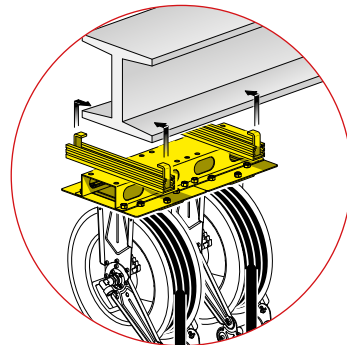

ACCESSORI PER AVVOLGITUBO A MOLLA

STAFFE PER ANCORAGGIO A TRAVE

Questa speciale staffa permette l'installazione a soffitto su travi HEA di 1, 2 o 3 avvolgitubo s. 390 e 430. La stessa può essere montata e utilizzata in due differenti posizioni ruotate di 90° come illustrato nella figura a fianco.

Art. 843011
Staffa per il montaggio di 1 avvolgitubo s. 390 o 430 su trave HEA.

Art. 843012
Staffa per il montaggio di 2 avvolgitubo s. 390 o 430 su trave HEA.

Art. 843013
Staffa per il montaggio di 3 avvolgitubo s. 390 o 430 su trave HEA.