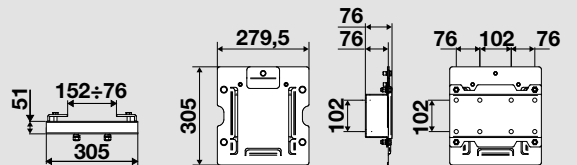

ACCESSORI PER AVVOLGITUBO A MOLLA

STAFFE PER ANCORAGGIO A TRAVE

Questa speciale staffa permette l'installazione a soffitto su travi HEA di 1, 2 o 3 avvolgitubo s. 390 e 430. La stessa può essere montata e utilizzata in due differenti posizioni ruotate di 90° come illustrato nella figura a fianco.

Art. 843011
Staffa per il montaggio di 1 avvolgitubo s. 390 o 430 su trave HEA.

Art. 843012
Staffa per il montaggio di 2 avvolgitubo s. 390 o 430 su trave HEA.

Art. 843013
Staffa per il montaggio di 3 avvolgitubo s. 390 o 430 su trave HEA.