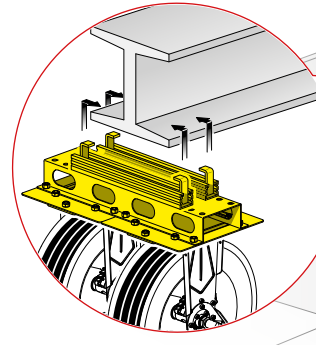

ACCESSORI PER AVVOLGITUBO A MOLLA

STAFFE PER ANCORAGGIO A TRAVE

Questa speciale staffa permette l'installazione a soffitto su travi HEA di 1, 2 o 3 avvolgitubo s. 390 e 430. La stessa può essere montata e utilizzata in due differenti posizioni ruotate di 90° come illustrato nella figura a fianco.

Art. 843011
Staffa per il montaggio di 1 avvolgitubo s. 390 o 430 su trave HEA.

Art. 843012
Staffa per il montaggio di 2 avvolgitubo s. 390 o 430 su trave HEA.

Art. 843013
Staffa per il montaggio di 3 avvolgitubo s. 390 o 430 su trave HEA.