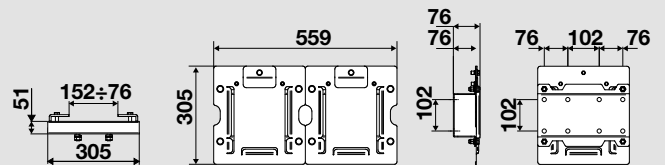

ACCESSORI PER AVVOLGITUBO A MOLLA

STAFFE PER ANCORAGGIO A TRAVE

Questa speciale staffa permette l'installazione a soffitto su travi HEA di 1, 2 o 3 avvolgitubo s. 390 e 430. La stessa può essere montata e utilizzata in due differenti posizioni ruotate di 90° come illustrato nella figura a fianco.

Art. 843011
Staffa per il montaggio di 1 avvolgitubo s. 390 o 430 su trave HEA.

Art. 843012
Staffa per il montaggio di 2 avvolgitubo s. 390 o 430 su trave HEA.

Art. 843013
Staffa per il montaggio di 3 avvolgitubo s. 390 o 430 su trave HEA.