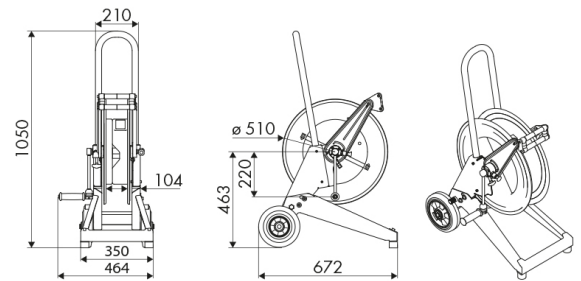

ART. 236530.100

Manual trolley-mounted hose reel, s.530, for air-water, 20 bar without hose. Inlet G 1/2" (f), outlet G 1/2" (f). Hose guide, safety system and rotation lock as standard

Características

Características	Valor
Presión	20 bar
Tipo Fluido	aire - agua
Articulación	latón
Juntas	Viton®
Tipo	con carro
Material	acero pintado - acero galvanizado
Empalmes	-
Tubo	-
Ø y largo del tubo	-
Entrada	G 1/2" (h)
Salida	G 1/2" (h)
Paso	latón - acero galvanizado